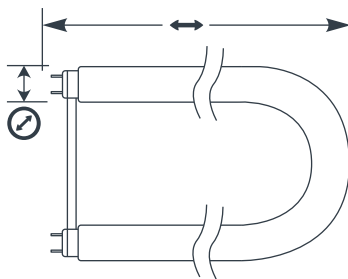

**DIMENSIONS:**

PRODUCT CODE	W	Ø	⌀	↔	⚡	☀️	🕒	CRI	🌈
FF32T8/841/U6	32W	T8 U-TUBE	1.00"	22.50"	2G13	2600 LM	15,000 HRS	85+	4100 K